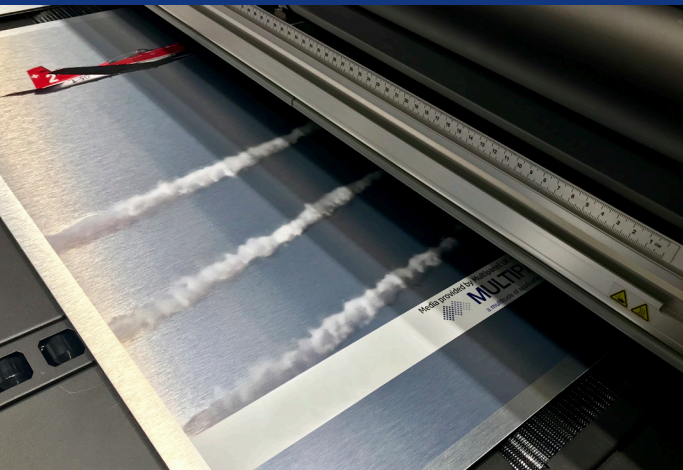

ALUPANEL®

aluminium composite panel

Brushed Oberflächen

Alupanel Brushed ist in einer großen Vielfalt von Farben erhältlich, unter anderem:

- Brushed Black
- Brushed Bronze
- Brushed Copper
- Brushed Gold
- Brushed Aluminium

Erstaunliche Druckqualität

Aufgrund der außergewöhnlichen Haptik können beim Drucken auf unsere gebürsteten Oberflächen sehr schöne Effekte erzielt werden.

Bilder bekommen einen metallischen Schimmer, während die gebürstete Oberfläche in hellen Bereichen des Druckes, diesen besonders üppig und brilliant erscheinen lässt.

Einfache Verarbeitung

Alupanel Brushed hat beidseitig eine 0,3mm starke Deckschicht und kann somit hervorragend weiterverarbeitet, abgekantet und verformt werden.

Diese Vielseitigkeit in Kombination mit den äußerst attraktiven Oberflächen macht sie perfekt für die Erstellung hochwertiger und auffälliger Projekte in vielen Bereichen, wie z.B.: