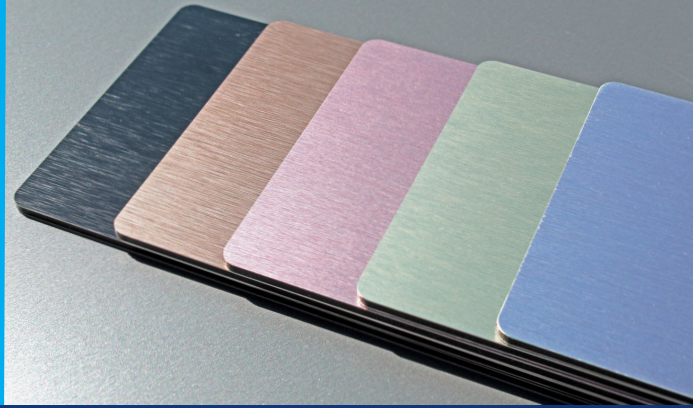

ALUPANEL®

aluminium composite panel

Brushed Oberflächen

Alupanel Brushed ist in einer großen Vielfalt von Farben erhältlich, unter anderem:

- Brushed Black
- Brushed Bronze
- Brushed Copper
- Brushed Gold
- Brushed Aluminium

Erstaunliche Druckqualität

Aufgrund der außergewöhnlichen Haptik können beim Drucken auf unsere gebürsteten Oberflächen sehr schöne Effekte erzielt werden.

Bilder bekommen einen metallischen Schimmer, während die gebürstete Oberfläche in hellen Bereichen des Druckes, diesen besonders üppig und brilliant erscheinen lässt.

Einfache Verarbeitung

Alupanel Brushed hat beidseitig eine 0,3mm starke Deckschicht und kann somit hervorragend weiterverarbeitet, abgekantet und verformt werden.

Diese Vielseitigkeit in Kombination mit den äußerst attraktiven Oberflächen macht sie perfekt für die Erstellung hochwertiger und auffälliger Projekte in vielen Bereichen, wie z.B.: